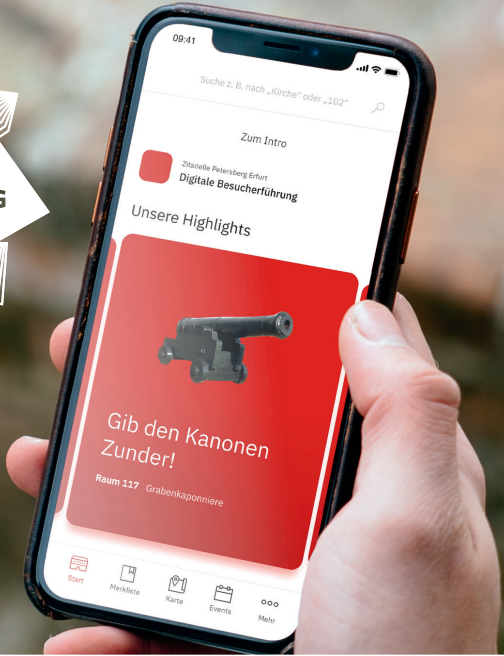

# Die Zitadelle Petersberg mit der App erleben

- Neue App über den Petersberg
- Individuelles Petersberg-Erlebnis mit überraschenden Inhalten
- Spannende Audio-Beiträge und Videos
- Gäste-WLAN im Besucherzentrum auf dem Petersberg verfügbar

**Die Nutzung der App ist kostenfrei.**

**So können Sie die App nutzen:**

1. Öffnen Sie mit Ihrem Smartphone den Internetbrowser, wie beispielsweise Chrome oder Explorer
2. Geben Sie als Link **[petersberg-app.de](https://petersberg-app.de)** ein
3. Sie können die App nun im Online- als auch im Offline-Modus nutzen

# Explore Petersberg Citadel with the app

- New Petersberg Citadel app
- Enjoy your own individual Petersberg Citadel experience, as well as some surprises
- Interesting audio and video content
- Guest Wi-Fi in the visitor centre at Petersberg Citadel

**The app is free to use.**

**Follow these instructions to use the app:**

1. Open the browser on your phone, for example Chrome or Safari
2. Enter the URL [petersberg-app.de](https://petersberg-app.de)
3. You can now use the app in online or offline mode